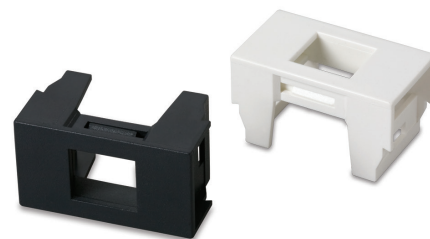

MÓDULO ADAPTADOR PARA CONECTORES RJ-45 FÊMEA

São utilizados para aplicação em espelhos modulares, compatíveis com conectores RJ-45 fêmea tipo "keystone", proporcionando excelente estética e acabamento.

CARACTERÍSTICAS

- Compatível com os conectores RJ-45 fêmea tipo "Keystone";
- Possui um módulo de encaixe para o clipe do conector;
- Disponível nos seguintes modelos:
 - PialPlus;
 - PialPlus+;
 - BticinoThesi;
 - SiemensDuomo;
 - Siemens/Iriel-Illus/Talari/Imperia; o PialNeréia;
 - IrielBrava;
- Cor: Branco, bege e grafite;
- Conector RJ-45 fêmea deve ser adquiridos, separadamente;
- Embalagem contém dez unidades por pacote;
- Possibilidade de personalização:
 - Produção em outras cores, mediante consulta

APLICAÇÃO

EMBALAGEM

	QTDE	PESO LÍQUIDO	PESO BRUTO	A x L x P (mm)	CUBAGEM
PRODUTO PIAL PLUS	10 PÇ	0,0040 KG	0,0455 KG	42 x 21 x 17 MM	
CAIXA: PIAL PLUS	40 Pcts	1,6 KG	1,97 KG	240 X 200 X 280	0,013 M³
PRODUTO: PIAL PLUS (RETRÁTIL)	10 PÇ	0,005 KG	0,051 KG	43 x 21 x 15 MM	
CAIXA: PIAL PLUS (RETRÁTIL)	40 Pcts	2 KG	2,19 KG	240 X 200 X 280	0,013 M³
PRODUTO: PIAL PLUS +	10 PÇ	0,0050 KG	0,0515 KG	45 x 22 x 24 MM	
CAIXA: PIAL PLUS +	25 Pcts	1,25 KG	1,44 KG	240 X 200 X 280	0,013 M³
PRODUTO: SIEMENS DUOMO	10 PÇ	0,0055 KG	0,0555 KG	45 x 25 x 25 MM	
CAIXA: SIEMENS DUOMO	25 Pcts	1,375 KG	1,26 KG	240 X 200 X 280	0,013 M³
PRODUTO: BITICINO THESI	10 PÇ	0,006 KG	0,06 KG	45 x 22 x 24 MM	
CAIXA: BITICINO THESI	25 Pcts	1,5 KG	1,65 KG	240 X 200 X 280	0,013 M³
PRODUTO: SIMENS/ IRIEL-ILUS/ TALARI/ IMPERIA	10 PÇ	0,0045 KG	0,05 KG	49 x 29 x 19 MM	
CAIXA: SIMENS/ IRIEL-ILUS/ TALARI/ IMPERIA	20 Pcts	0,9 KG	1,15 KG	240 X 200 X 280	0,013 M³
PRODUTO: PIAL NEREIA/ IRIEL BRAVA	10 PÇ	0,0045 KG	0,0048 KG	44 x 22 x 20 MM	
CAIXA: PIAL NEREIA/ IRIEL BRAVA	25 Pcts	1,12 KG	1,35 KG	240 X 200 X 280	0,013 M³