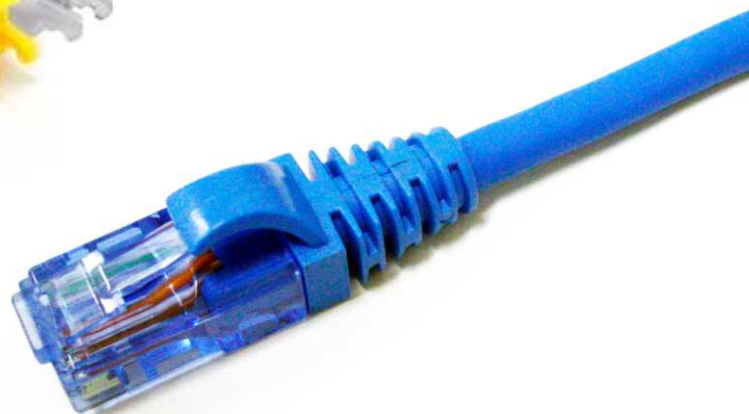

FICHA TÉCNICA

CAPA (COVER) PARA CONECTOR RJ-45 MACHO

Material de alta qualidade, flexível, ideal para evitar falhas de conexão e proteger o cabo evitando o desgaste. Temos opções de cores, para poder organizar melhor o projeto de instalação.

CARACTERÍSTICAS

- Capas termoplásticas protetoras injetadas ("Boot");
- Compatível com cabos UTP Cat.5e / Cat.6;
- Proporciona um ótimo acabamento para os patch cards;
- Protege o clipe do conector RJ-45 macho;
- Evita fadiga no cabo e desconexão acidental;
- Mesmo dimensionamento (largura) do Conector RJ-45 macho;
- Disponível em nove cores: Branco, preto, azul, azul claro, amarelo, verde, vermelho, cinza e cristal;
- Conector RJ-45 macho deve ser adquirido separadamente;
- Possibilidade de personalização:
- Produção em outras cores, mediante consulta.

CORES

MODELOS

| | | |
|------------|--------------|------------------|
| 6220900010 | CAPA (COVER) | RJ-45 BRANCO |
| 6220100010 | CAPA (COVER) | RJ-45 PRETO |
| 6221500010 | CAPA (COVER) | RJ-45 AZUL |
| 6222700010 | CAPA (COVER) | RJ-45 AZUL CLARO |
| 6221700010 | CAPA (COVER) | RJ-45 AMARELO |
| 6220700010 | CAPA (COVER) | RJ-45 VERDE |
| 6221900010 | CAPA (COVER) | RJ-45 VERMELHO |
| 6221100010 | CAPA (COVER) | RJ-45 CINZA |
| 6220300010 | CAPA (COVER) | RJ-45 CRISTAL |