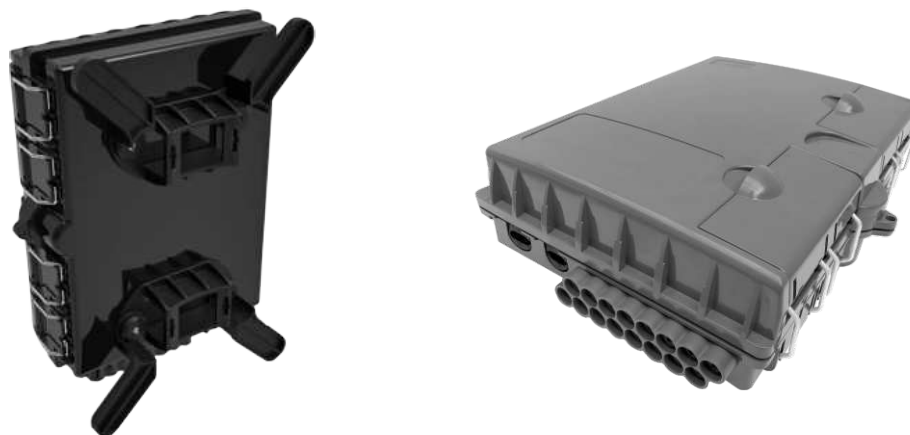

CAIXA HERMÉTICA PARA ONU

APLICAÇÃO

Uma caixa hermética é uma ótima opção para proteger equipamentos como ONU e/ou ONT, especialmente em ambientes externos. Essas caixas são projetadas para fornecer proteção contra vários elementos externos, incluindo sol, chuva, poeira e umidade.

Ao proteger os componentes internos do equipamento, as caixas herméticas ajudam a prolongar a vida útil do dispositivo, reduzindo a necessidade de manutenção frequente. Além disso, a caixa hermética pode ajudar a melhorar o desempenho do equipamento, evitando danos causados por fatores ambientais.

CARACTERÍSTICAS

- Material termoplástico de alta resistência;
- Pode ser utilizada tanto interna (prédios e/ou indústria) quanto externa;
- Acompanha suporte com reserva técnica;
- Tampa com fecho rápido com 2 presilhas;
- Bandeja metálica adequada ao modelo de ONU e/ou ONT;
- Permite sangria para a passagem dos cabos UTP e cabo de energia;
- Cor da base: Preto;
- Cor da tampa e do fecho rápido: Cinza (outras cores sob consulta);
- Pode ser instalado em superfície plana;
- Permite Personalização com logomarca;

ACESSÓRIOS

- Acompanham:
 - Bandeja metálica para acomodar a ONU/ONT e a fonte de energia;
 - Kit para fixação;
 - Suporte com Reserva Técnica.

DADOS DE PRODUTO

CÓDIGO	DESCRIÇÃO	UND.
7104011010	CAIXA HERMÉTICA 01 P/ ONU NOKIA G-240G-E	1
7104011015	CAIXA HERMÉTICA 02 P/ ONU FK LW710-40BP	1
7104011020	CAIXA HERMÉTICA 03 P/ ONU FK LW710-80BP/ FK ONT-G400B/PoE S2	1