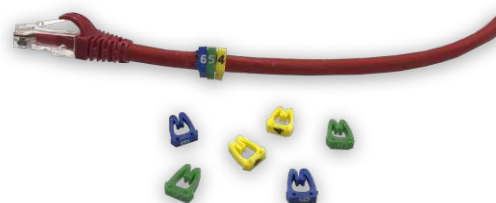

ANILHA IDENTIFICADORA

Produto ideal para organizar e identificar os cabos.
Prático de usar, com opções alfabéticas e numéricas.
Pode ser utilizado conforme o projeto de instalação.

CARACTERÍSTICAS

- Compatíveis com cabos Cat.5e e Cat.6;
- Possibilita a correta identificação dos cabos;
- Disponível nas cores: preto, vermelho, amarelo, branco, cinza, marrom, laranja, verde, violeta e azul;
- Disponível com números de 0 à 9 e letras de A à Z;
- Embalagem individual com 10 filetes por pacote;

APLICAÇÃO