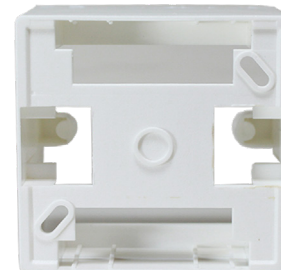

CAIXA DE SOBREPOR 3X3

Produto desenvolvido para fixação aparente em parede, nas dimensões de 3x3", em instalações de infraestrutura de redes de voz, vídeo e dados, compatível com conectores RJ-45 fêmea padrão "keystone".

CARACTERÍSTICAS

- Produto fabricado em material termoplástico de alto impacto;
- Profundidade da caixa: 46 mm (diferenciada para melhor acomodar conectores RJ-45 fêmea e ópticos);
- Contém sistema de encaixe traseiro para canaletas 20 x 10 e 50 x 20 mm;
- Disponível nas cores: branco e bege;
- Embalagem individual;
- Conector RJ-45 fêmea e espelho devem ser adquiridos separadamente;
- Possibilidade de personalização:
- Produção em outras cores, mediante consulta.

ACESSÓRIOS

- Acompanha dois parafusos (2,9x19 mm) e duas buchas plásticas de 6mm.

APLICAÇÃO

MODELOS

| | | |
|------------|-------------------|-------------|
| 6020910050 | CAIXA DE SOBREPOR | 3X3" BRANCO |
| 6020510025 | CAIXA DE SOBREPOR | 3X3" BEGE |