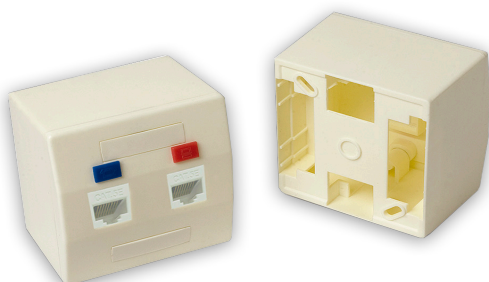

CAIXA DE SOBREPOR 3X3

Produto desenvolvido para fixação aparente em parede, nas dimensões de 3x3", em instalações de infraestrutura de redes de voz, vídeo e dados, compatível com conectores RJ-45 fêmea padrão "keystone".

CARACTERÍSTICAS

- Produto fabricado em material termoplástico de alto impacto;
- Profundidade da caixa: 46 mm (diferenciada para melhor acomodar conectores RJ-45 fêmea e ópticos);
- Contém sistema de encaixe traseiro para canaletas 20 x 10 e 50 x 20 mm;
- Disponível nas cores: branco e bege;
- Embalagem individual;
- Conector RJ-45 fêmea e espelho devem ser adquiridos separadamente;
- Possibilidade de personalização:
- Produção em outras cores, mediante consulta.

ACESSÓRIOS

- Acompanha dois parafusos (2,9x19 mm) e duas buchas plásticas de 6mm.

APLICAÇÃO

MODELOS

| | | |
|------------|-------------------|-------------|
| 6020910050 | CAIXA DE SOBREPOR | 3X3" BRANCO |
| 6020510025 | CAIXA DE SOBREPOR | 3X3" BEGE |